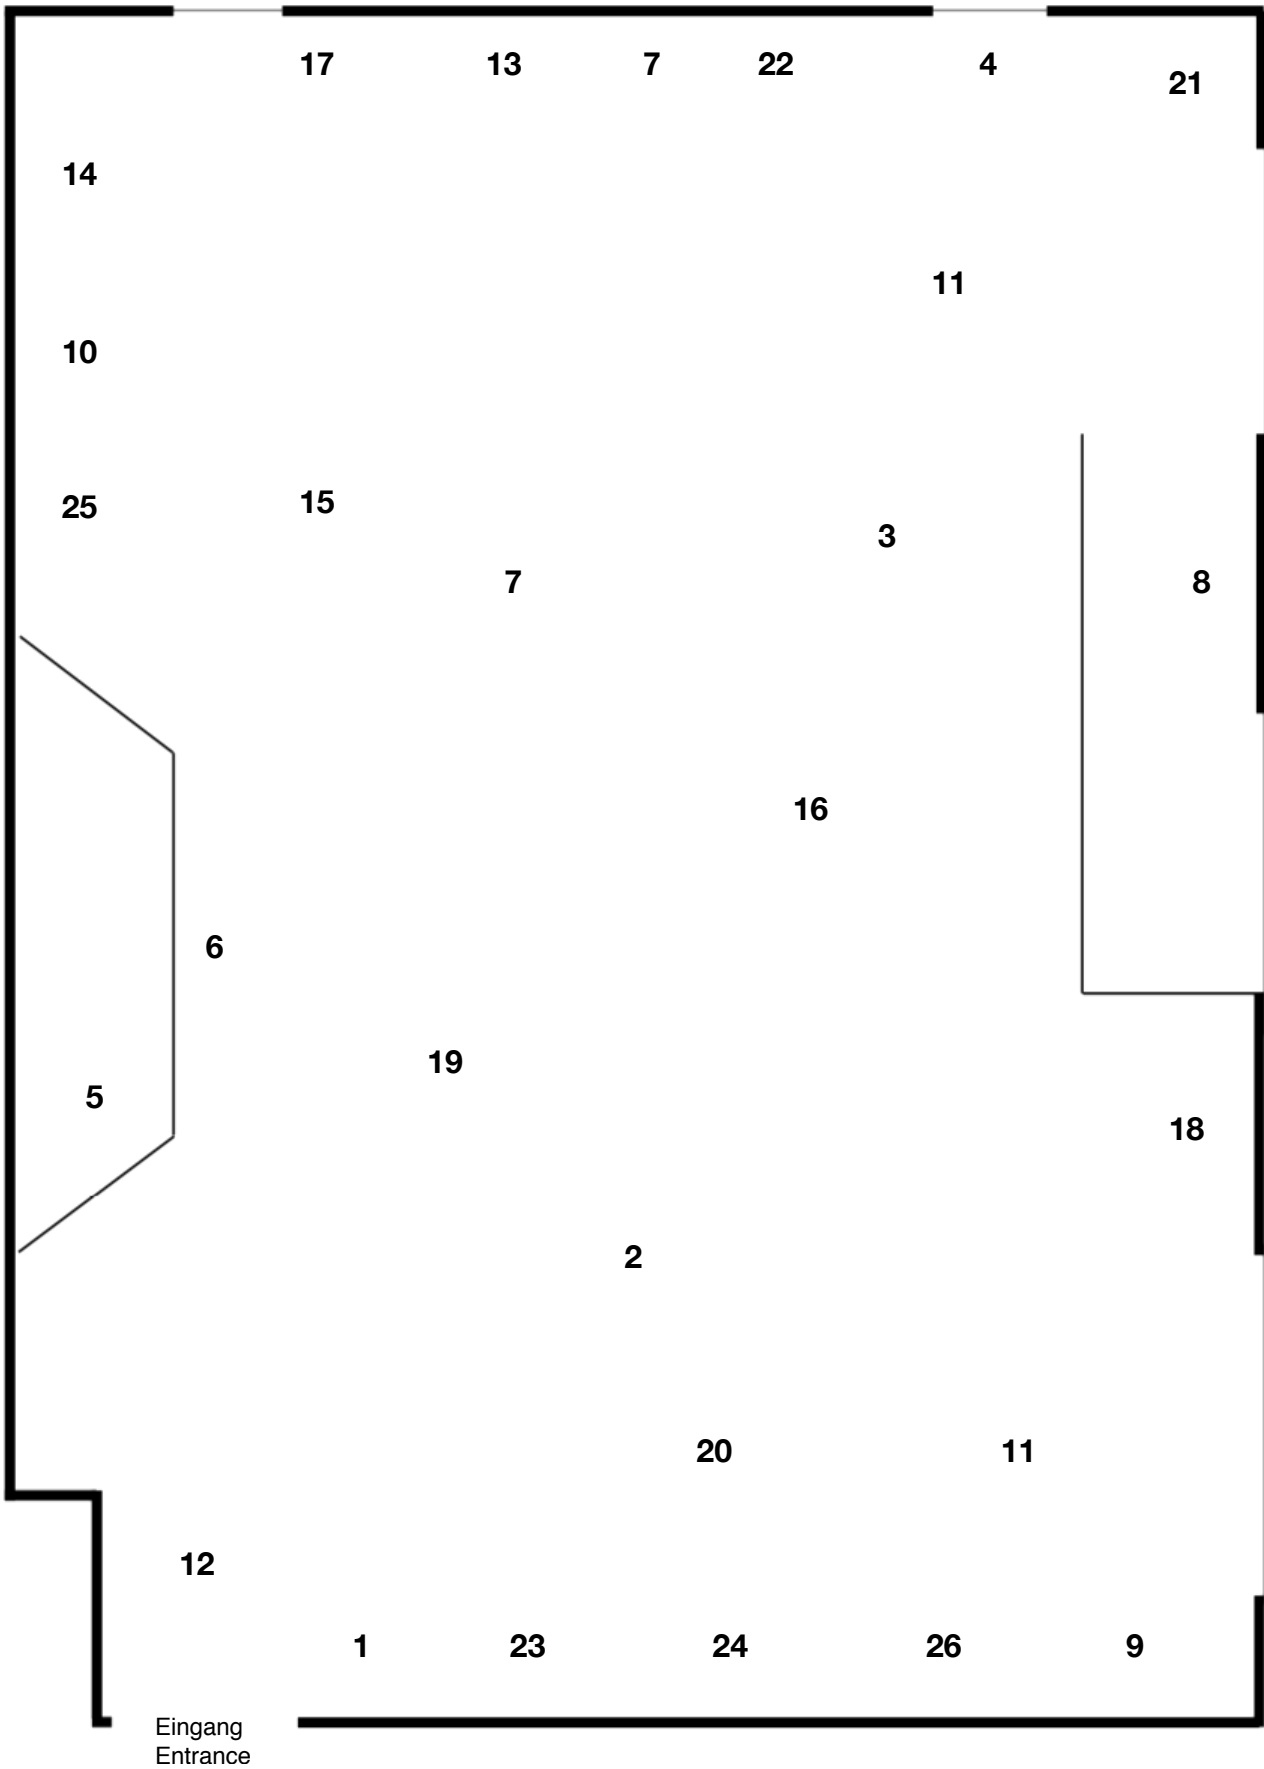

How beautiful you are!
Kosmetiksalon Babette zu Gast im KINDL

22/02/2020 – 08/03/2020
MASCHINENHAUS M0

1. Sonja Alhäuser

Das Willkommen, 2020
Neurestauration
Margarine, Kühlvitrine/cooler, beleuchtet/lit
169 x 52 x 49 cm

2. BIEST

Quadrat, 2018
Microfaser/microfiber, Reißverschlüsse/
zippers, Druckknöpfe/snaps, Chiffon, Klett/
velcro
Je/each 140 x 140 cm

3. Marc Bijl

„2084“, 2019
Mixed media
150 x 280 x 400 cm
Courtesy of the artist

4. Norbert Bisky

Mama Boy, 2018
Öl auf Leinwand/oil on canvas
80 x 60 x 4,5 cm
Courtesy of the artist and KÖNIG GALERIE,
Berlin/London/Tokyo

Untitled, 2018

Öl auf Leinwand/oil on canvas
80 x 60 x 4,5 cm
Courtesy of the artist and KÖNIG GALERIE,
Berlin/London/Tokyo